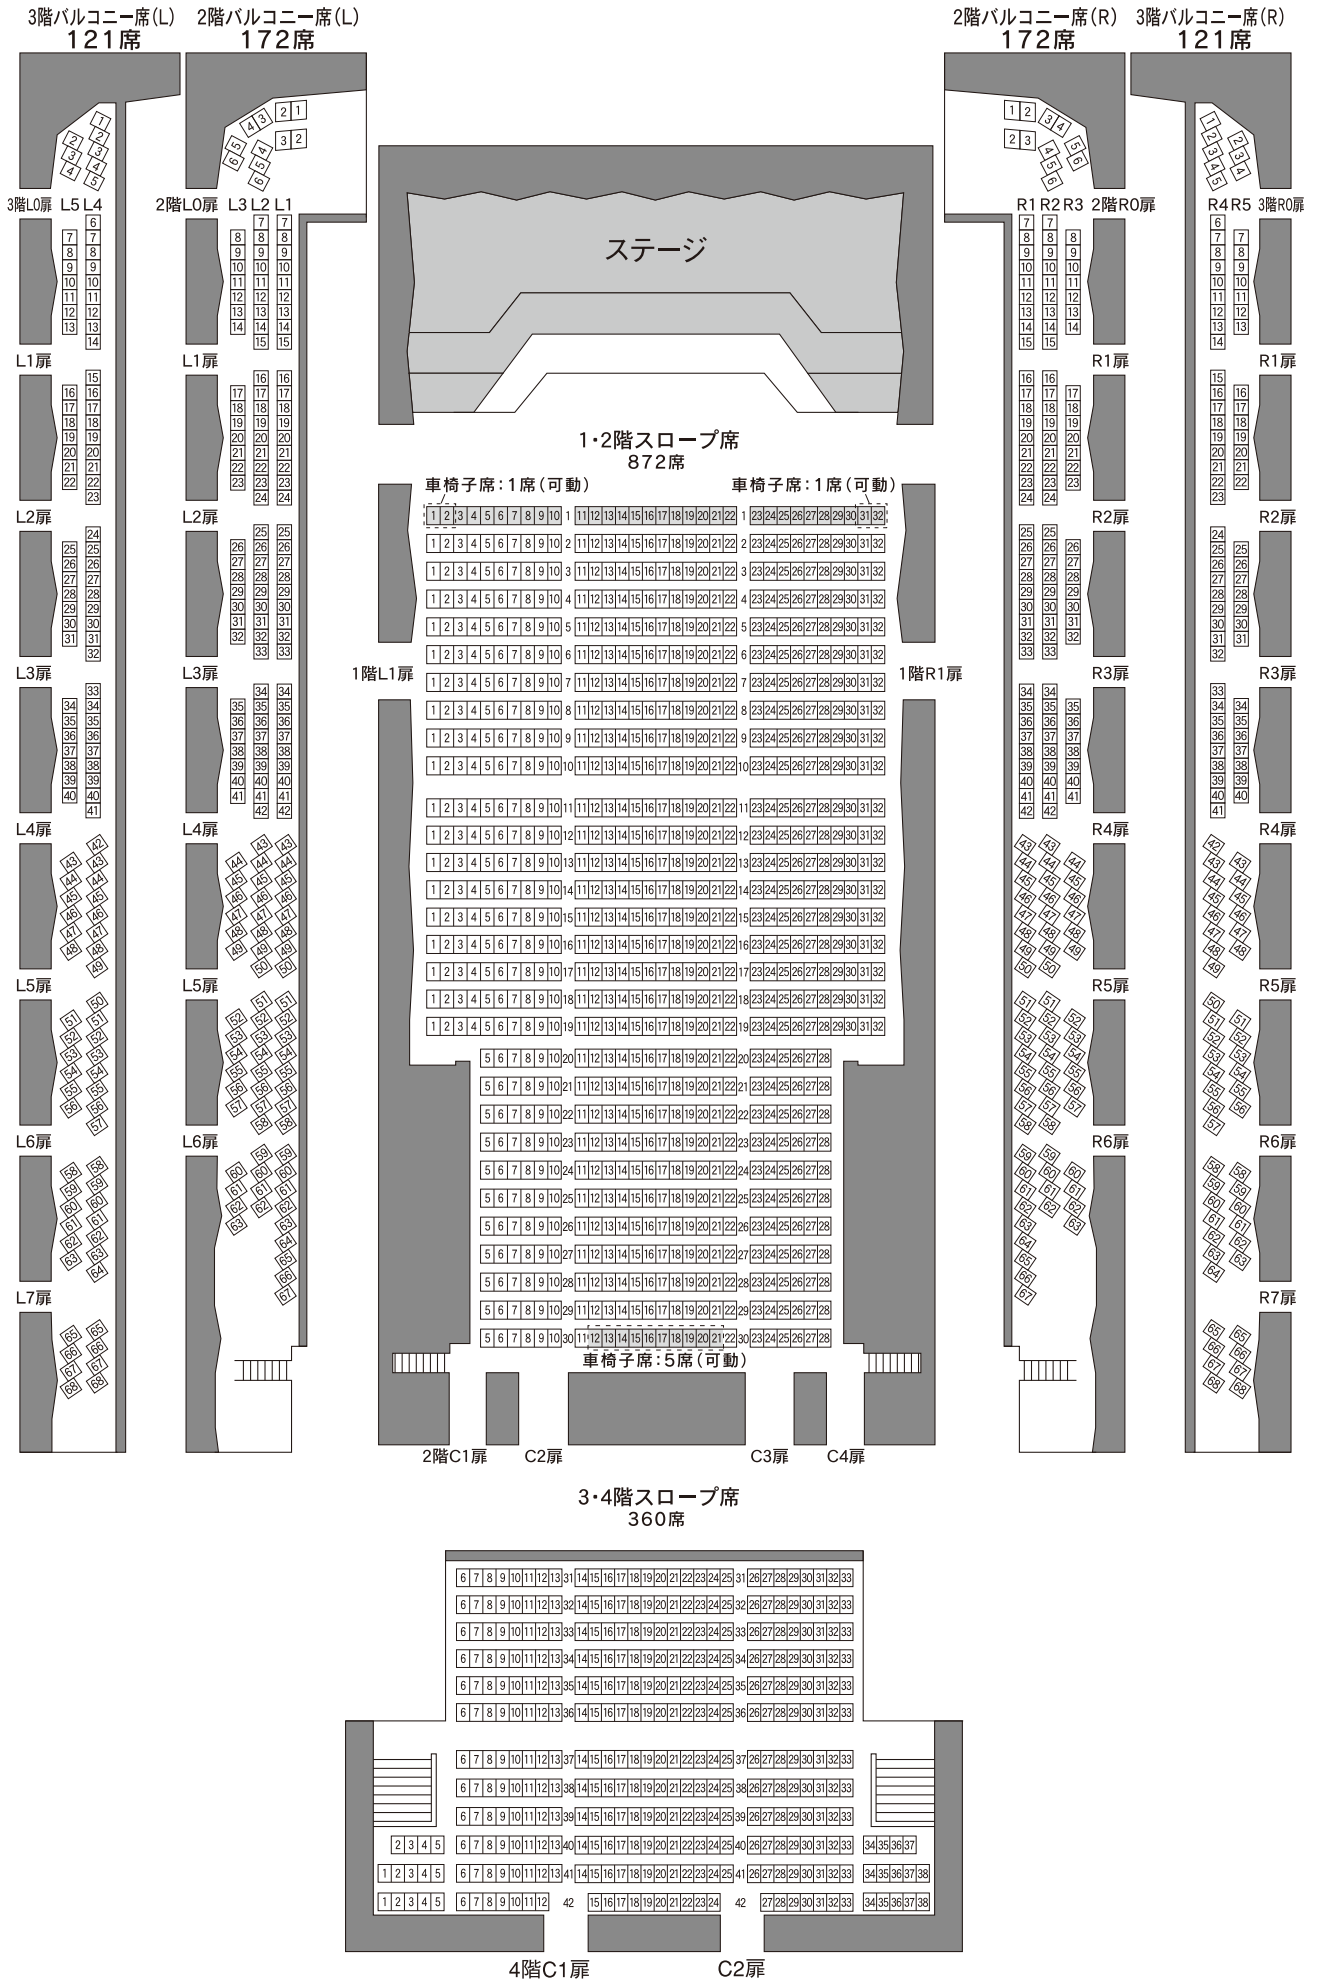

# コンサートホール座席図 客席1,818席

- 車椅子席は、1列1・2番(1席)、31・32番(1席)及び30列12～21番(5席)となっております。
- 1列目3～30番の座席も可動式となっております。