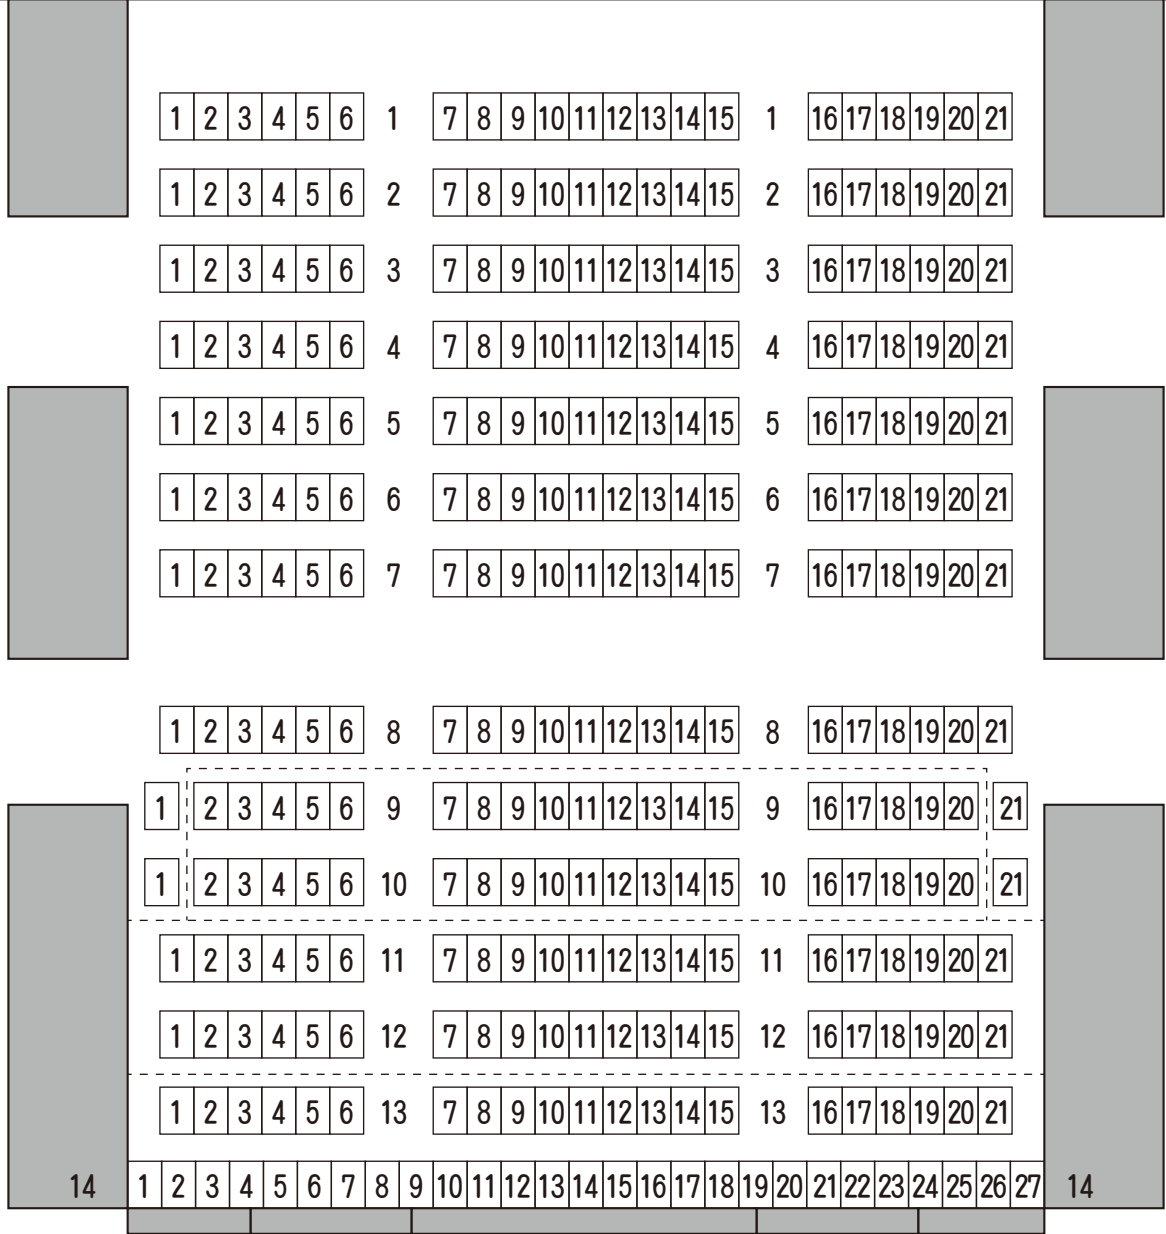

イベントホール座席図

ステージ

※点線は段差（昇降床）