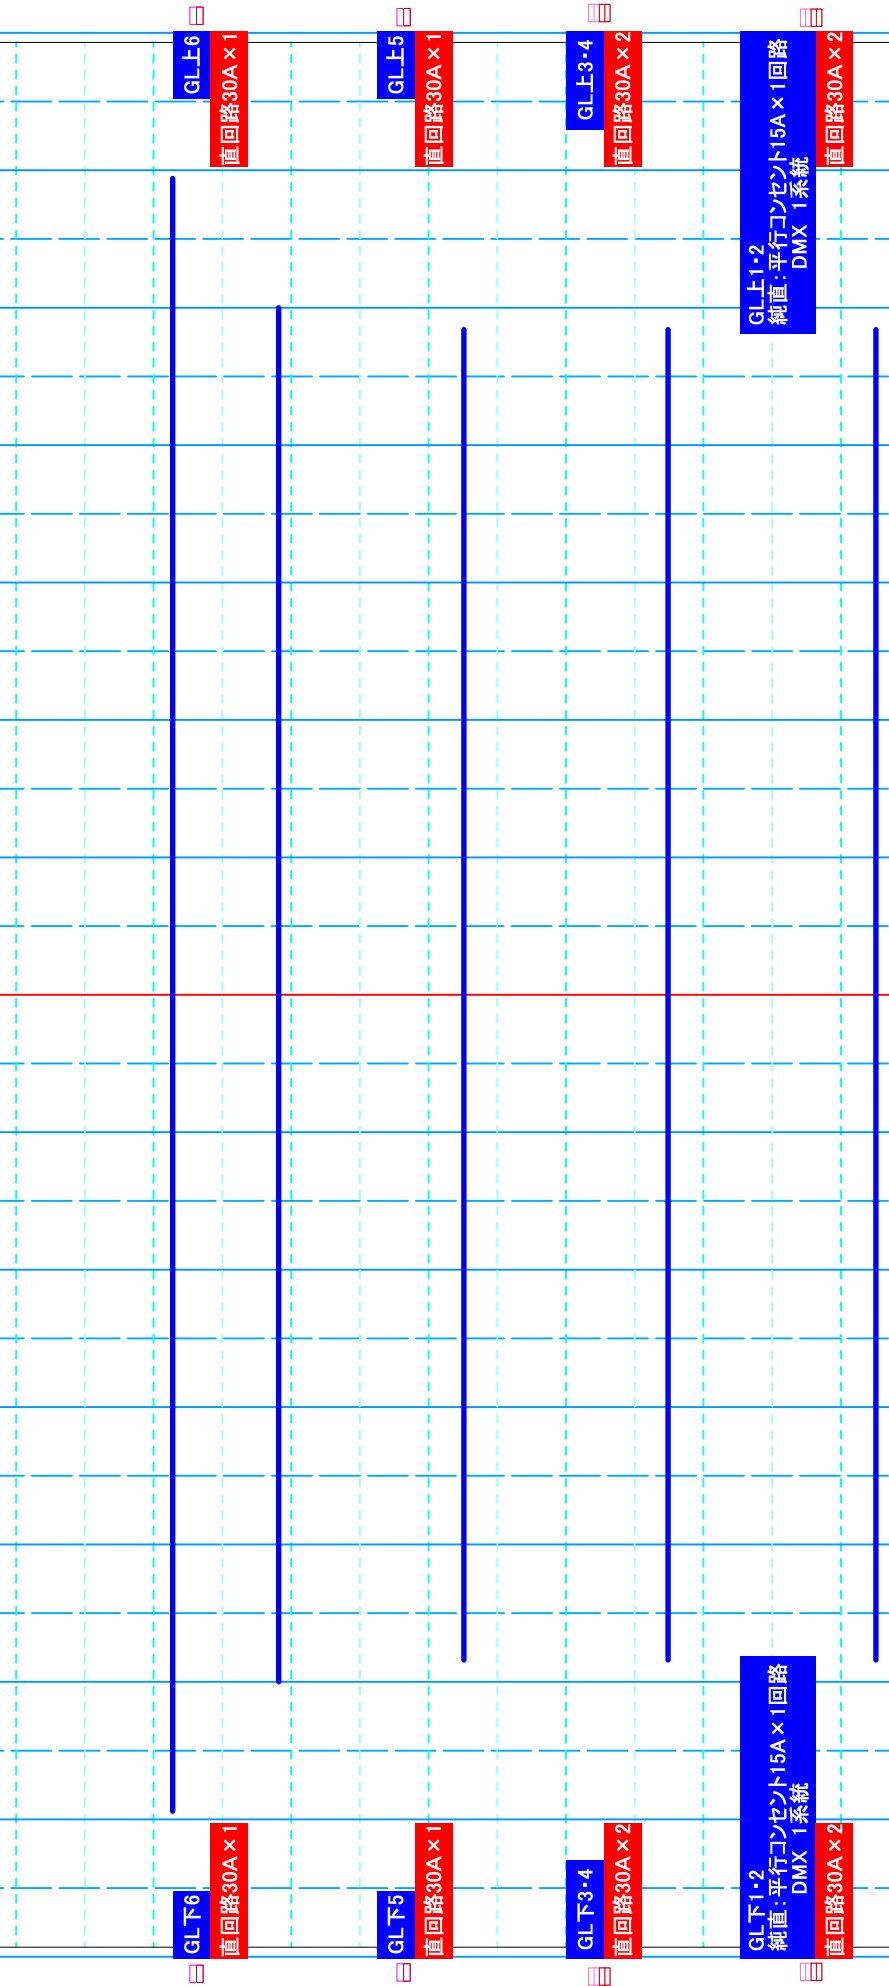

楽屋

楽屋

搬入口

- ホリゾント幕
- バトン20
- バトン19
- バトン18

- ホリゾントライト
- 袖幕4
- 文字5
- バトン17

- サスペンション5
- バトン16
- バトン15
- バトン14
- 袖幕3
- 文字4
- バトン13
- バトン12
- バトン11
- バトン10
- バトン9
- バトン8
- バトン7
- バトン6
- バトン5
- バトン4
- バトン3
- バトン2

- スクリーン
- 引割幕
- 文字2
- バトン1
- バトン10
- バトン9
- バトン8
- バトン7
- バトン6
- バトン5
- バトン4
- バトン3
- バトン2

- ポータルブリッジ
- 延長パイプ

- バトン1
- 暗転幕
- オペラカーテン
- 縦帳
- プロサス

宮崎県立芸術劇場
MIYAZAKI PREFECTURAL ARTS CENTER

演劇ホール照明回路図(FOH)

(1/100 A3)
〒880-8557 宮崎県宮崎市船塚3丁目210番地
TEL:0985-28-0710 FAX:0985-20-6670
URL:http://www.medikit-ac.jp/

3FR (純直:C型30A x 1回路)
2FR (純直:C型30A x 2回路
平行コンセント15A x 1回路)
(DMX1系統)

上段 下段
2000w Xenon x 4本
2CL 2000w Ever Max x 20台 1500w平凸 x 8台 純直:C型30A x 3回路 平行コンセント15A x 2回路 DMX2系統

⑤S/F436、⑥空き回路

⑤S/F436、⑥空き回路