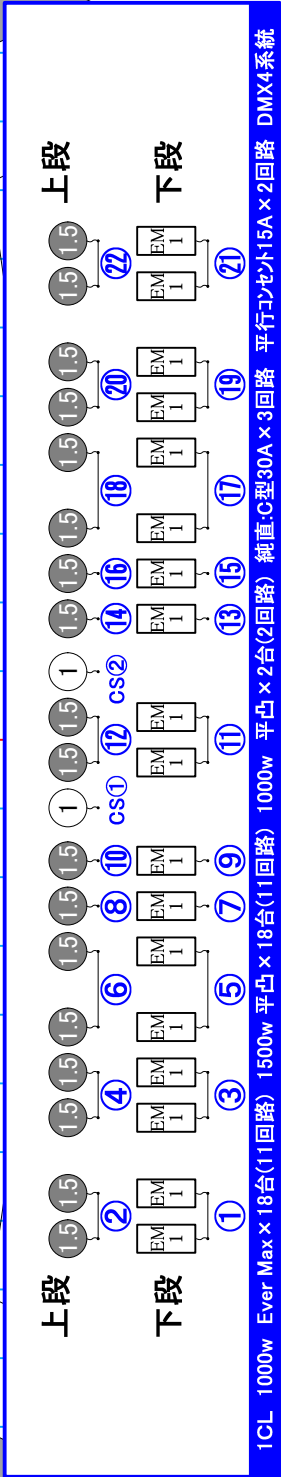

楽屋

楽屋

搬入口

- ホリゾント幕
- バトン20
- バトン19
- バトン18

- ホリゾントライト
- 袖幕4
- 文字5
- バトン17

- サスペンション5
- バトン16
- バトン15
- バトン14
- 袖幕3
- 文字4
- バトン13
- バトン12
- バトン11
- バトン10
- バトン9
- バトン8
- バトン7
- バトン6
- バトン5
- バトン4
- バトン3
- バトン2

- スクリーン
- 引割幕
- 文字2
- バトン1
- バトン10
- バトン9
- バトン8
- バトン7
- バトン6
- バトン5
- バトン4
- バトン3
- バトン2

- ポータルブリッジ
- 延長パイプ

- バトン1
- 暗転幕
- オペラカーテン
- 縦帳
- プロサス

宮崎県立芸術劇場
MIYAZAKI PREFECTURAL ARTS CENTER

演劇ホール照明回路図(FOH)

(1/100 A3)
〒880-8557 宮崎県宮崎市船塚3丁目210番地
TEL:0985-28-0710 FAX:0985-20-6670
URL:http://www.medikit-ac.jp/

3FR (純直:C型30A x 1回路)
2FR (純直:C型30A x 2回路
平行コンセント15A x 1回路)
(DMX1系統)

上段 下段
2000w Xenon x 4本
2CL 2000w Ever Max x 20台 1500w平凸 x 8台 純直:C型30A x 3回路 平行コンセント15A x 2回路 DMX2系統

⑤S/F436、⑥空き回路

⑤S/F436、⑥空き回路