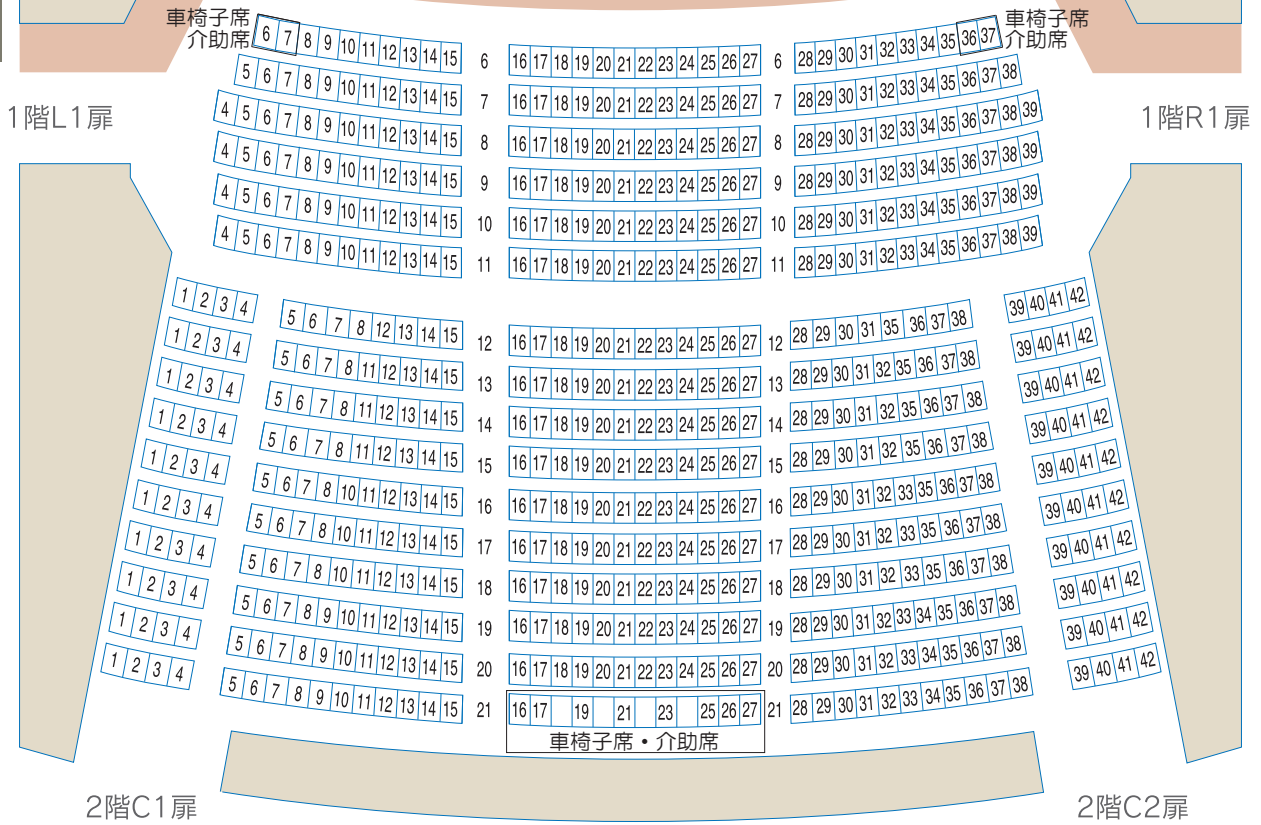

演劇ホール  
座席図

平成30年9月2日(日)  
反田恭平ピアノ・リサイタル  
全国ツアー2018~2019宮崎公演  
開場 13:30 開演 14:00

■チケット料金  
一般：3,000円  
(会員2,700円)

※U25割。親子割の設定は  
ございません。  
※就学前のお子様の入場は  
ご遠慮ください。

ステージ

1・2階スロープ席

3・4階スロープ席