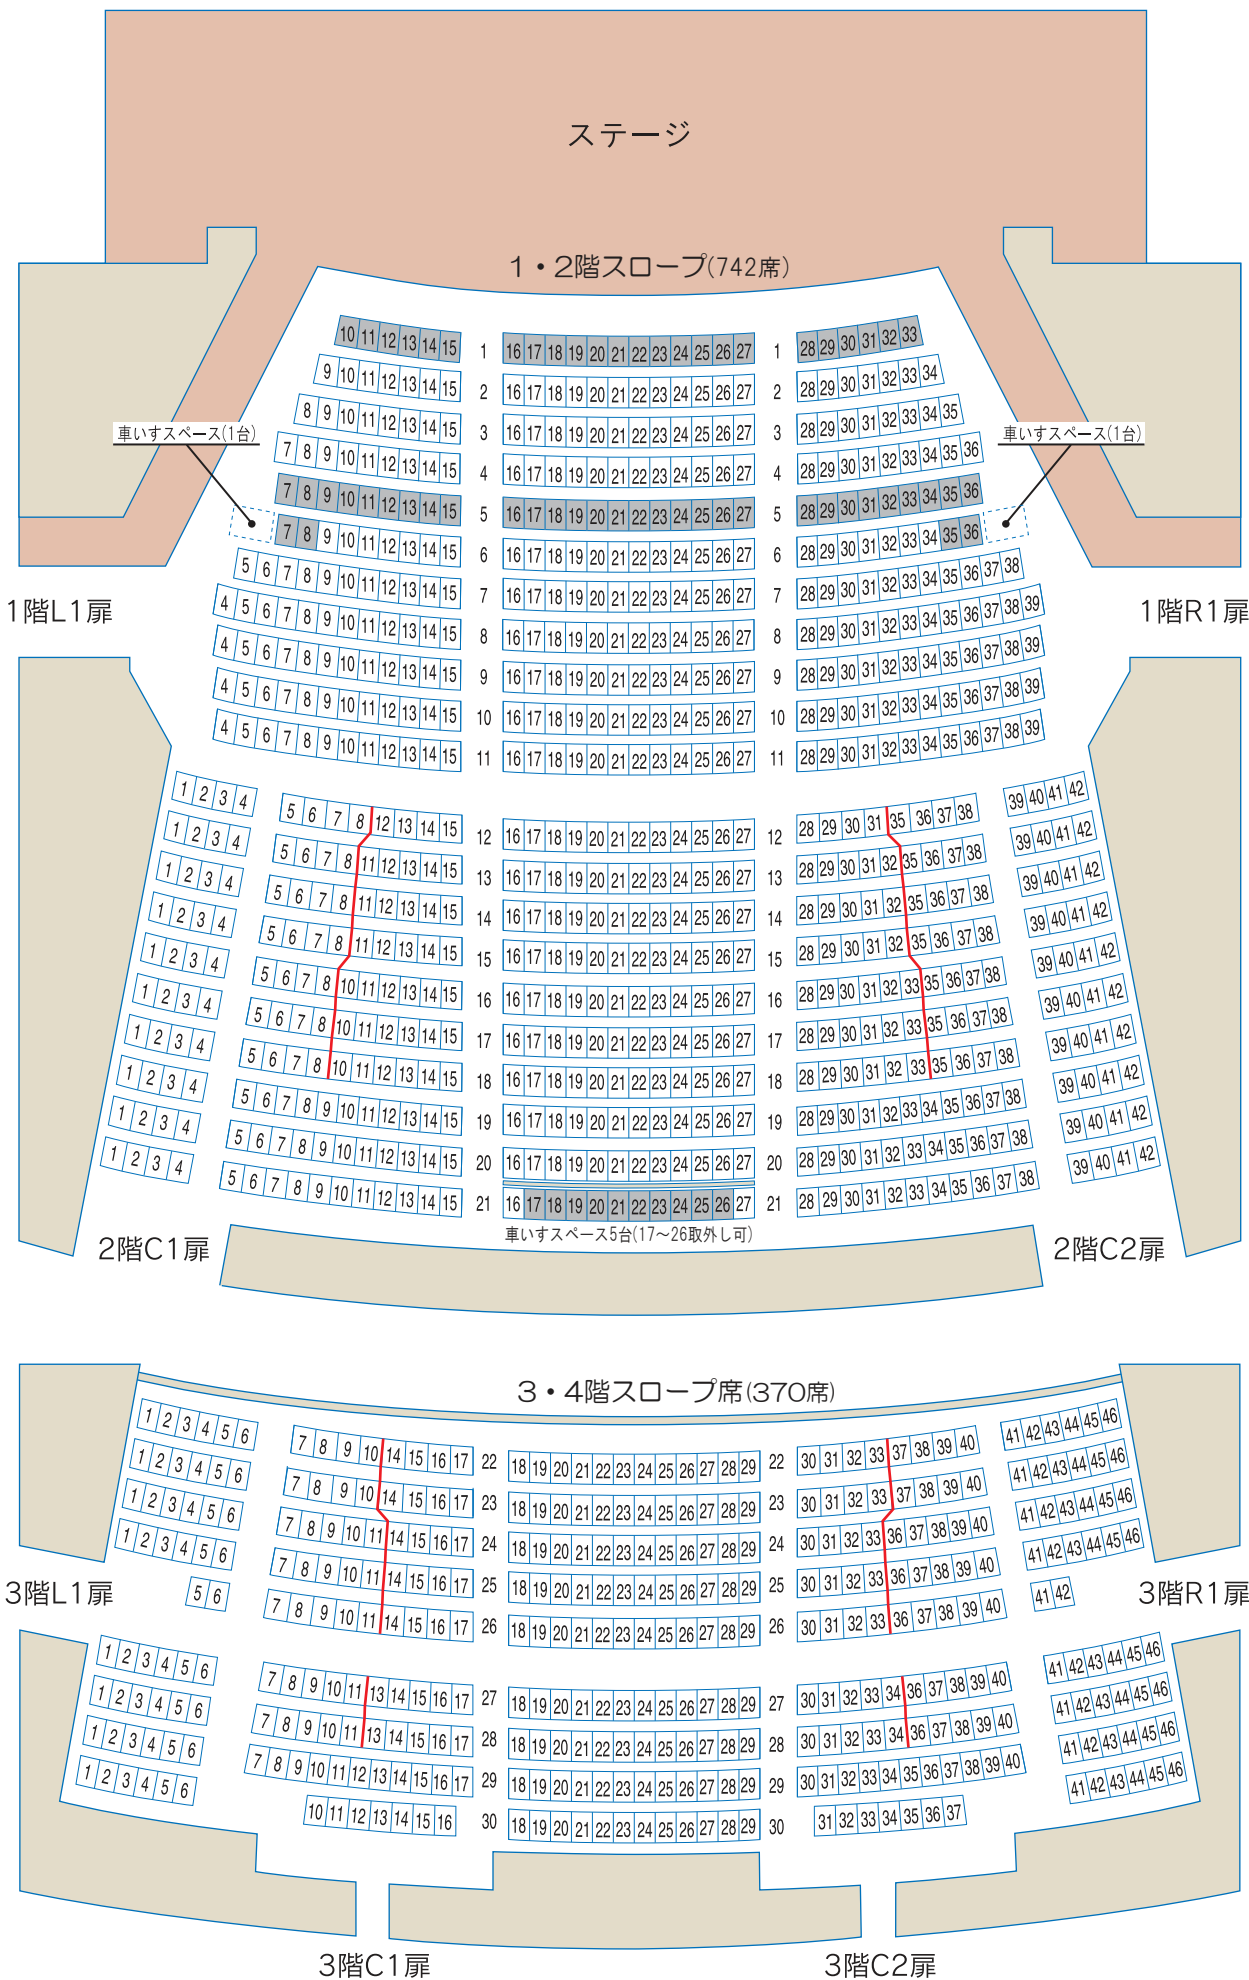

# 演劇ホール座席図 客席1,112席

の部分の客席は取外し可能