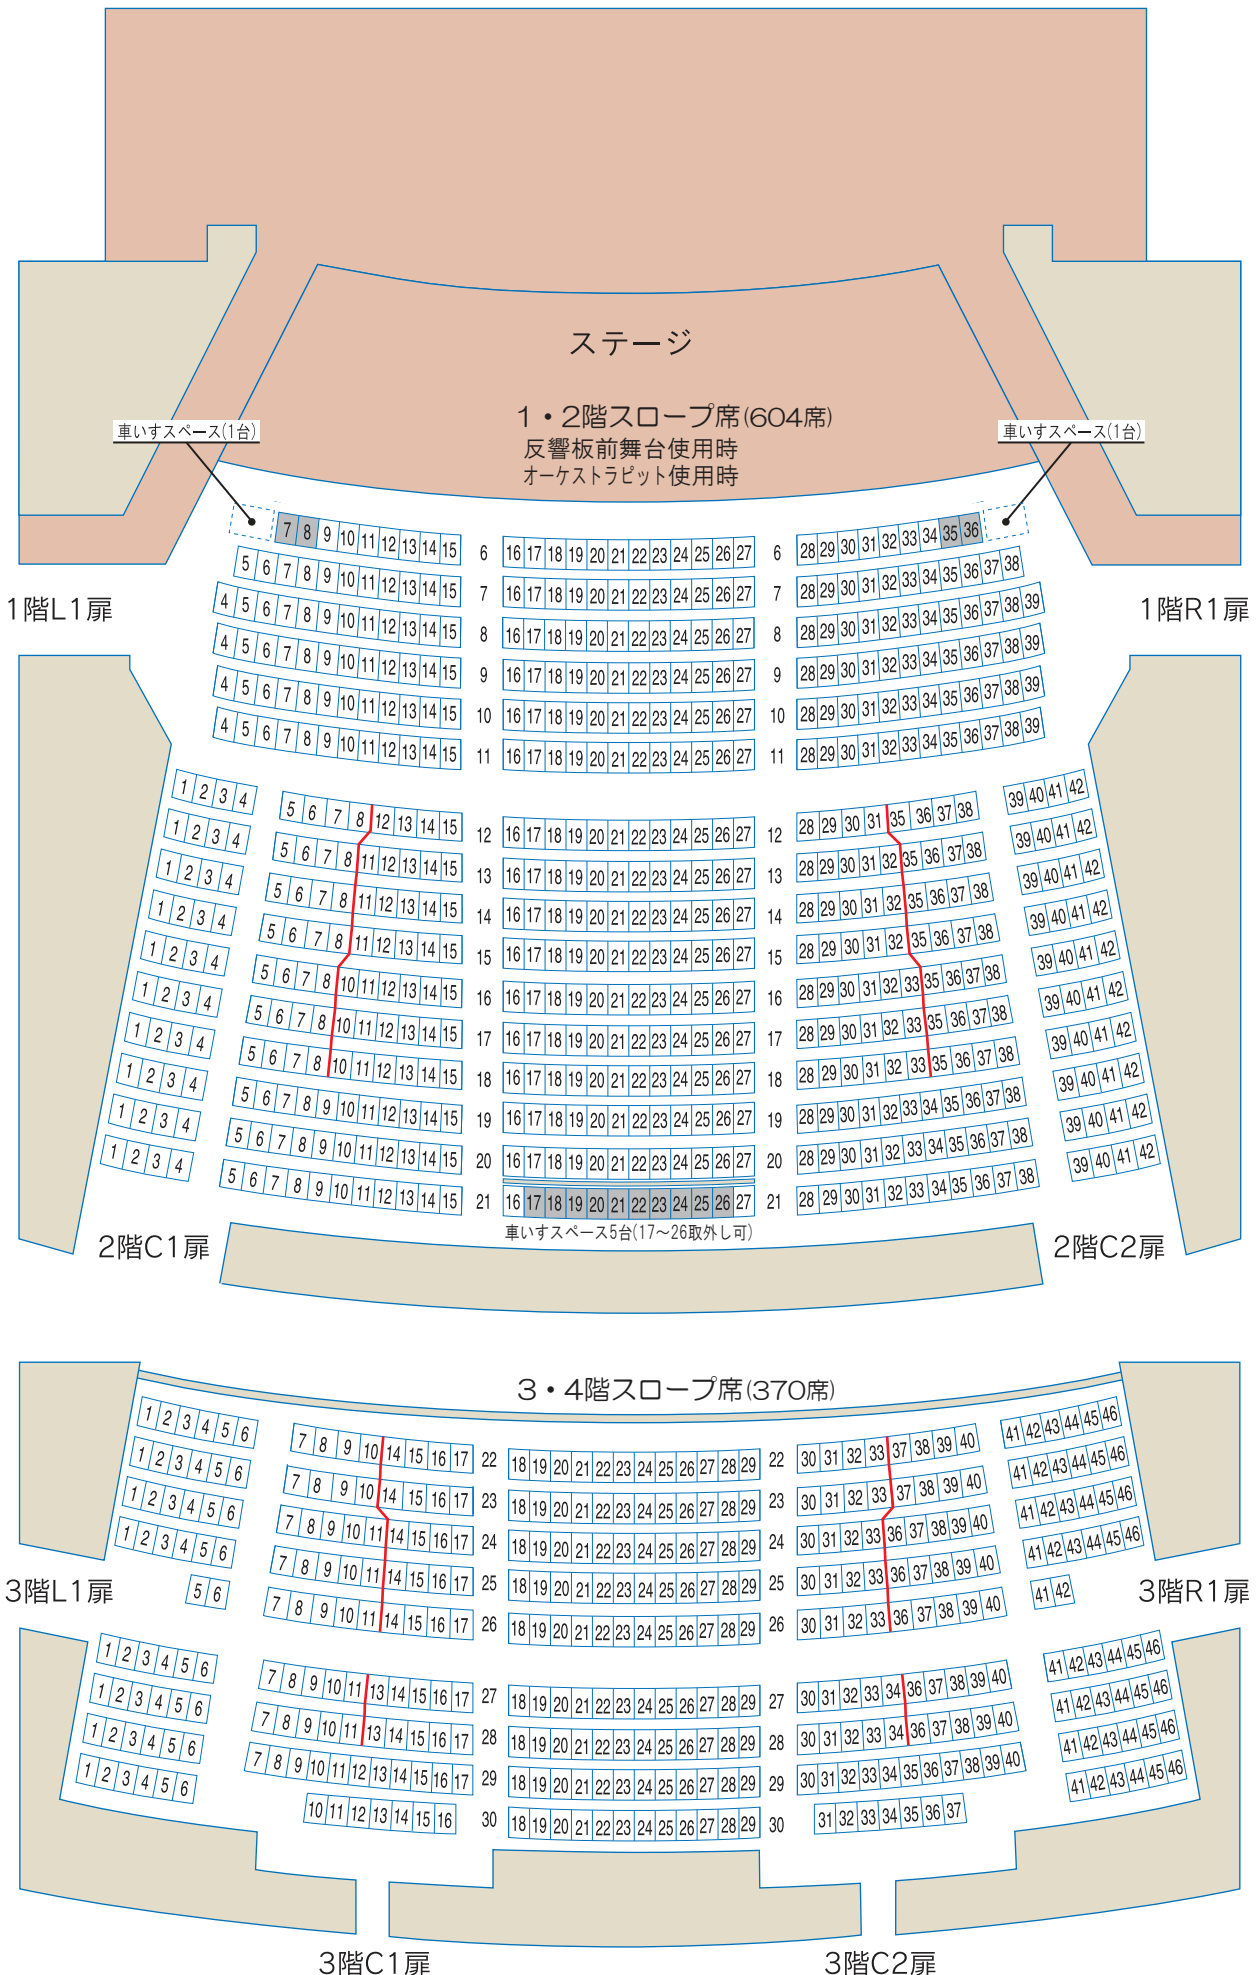

反響板前舞台使用时
オーケストラピット使用时

演劇ホール座席図 客席974席

の部分の客席は取外し可能